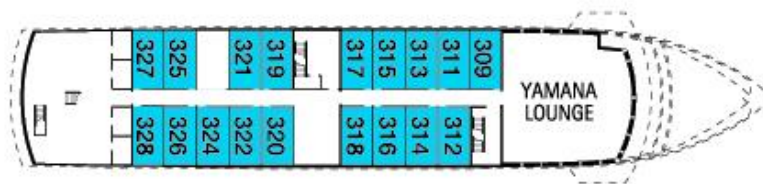

DARWIN DECK

CABO DE HORNOS DECK

AAA

TIERRA DEL FUEGO DECK

AA

MAGALLANES DECK

A

PATAGONIA DECK

B

Cabin Plan

Double bed
15 m² / 161sqft

Twin
15 m² / 161sqft