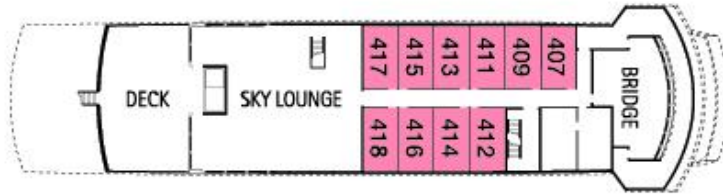

DARWIN DECK

CABO DE HORNOS DECK

AAA

TIERRA DEL FUEGO DECK

AA

MAGALLANES DECK

A

PATAGONIA DECK

B

Cabin Plan

Double bed
15 m² / 161sqft

Twin
15 m² / 161sqft