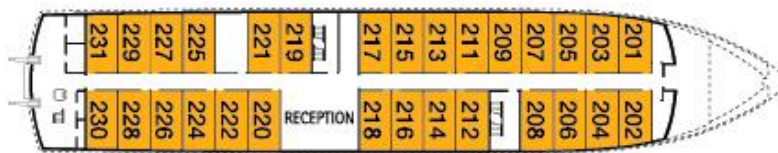

DARWIN DECK

CABO DE HORNOS DECK

AAA

TIERRA DEL FUEGO DECK

AA

MAGALLANES DECK

A

PATAGONIA DECK

B

Cabin Plan

Double bed
15 m² / 161sqft

Twin
15 m² / 161sqft